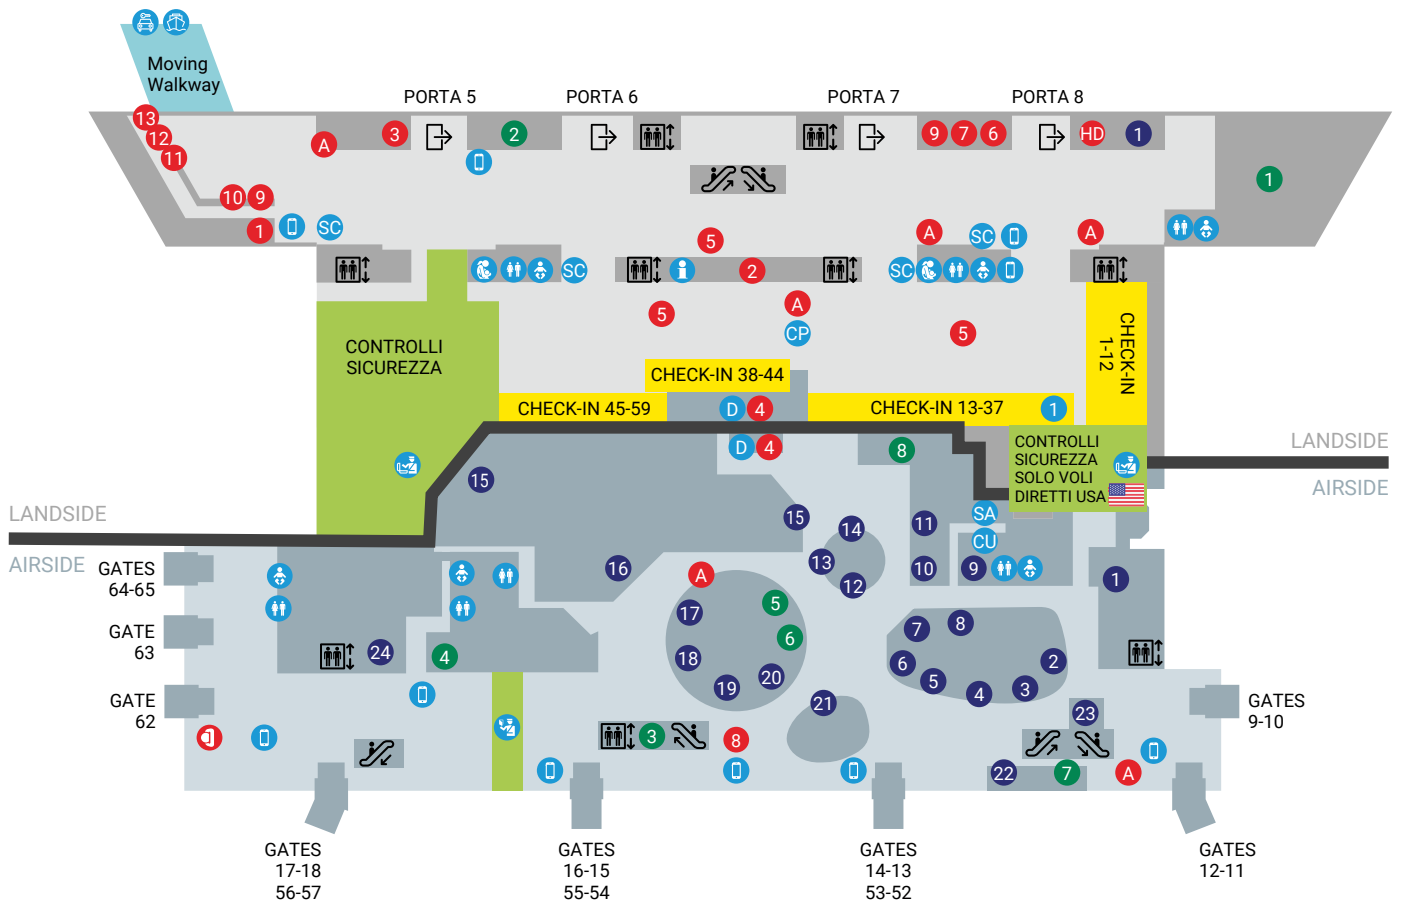

PRIMO PIANO

ACCESSI

- Uscite
- Ingressi
- Ascensori
- Scale mobili

PUNTI DI INTERESSE

- Punto ricarica cellulari
- Servizi igienici
- Fasciatoio
- Sala allattamento
- Varchi di sicurezza
- Trasporti via acqua
- Noleggio auto
- Ufficio informazioni voli/Biglietteria SAVE
- Controllo passaporti
- Sala Amica
- Sala culto
- Cassetta postale
- Self check-in

EMERGENZA/FORZE DELL'ORDINE

- Agenzia Dogane e Monopoli
- Polizia

ALTRI SERVIZI

- ATM
- Distributori automatici
- Sala Il Milione Club
- Tax Refund Planet / Tax Refund srl
- MPS - Banca Antonveneta/ATM
- Tax Refund Global Blue
- Avvolgimento bagagli
- Biglietteria Alisud
- Biglietteria Are
- Cambio valute
- Rental Car Hertz
- Rental Car Europcar
- Rental Car Sixt
- Rental Car Locauto
- Rental Car Avis

FOOD & BEVERAGE

- Emporio del grano
- C. Bar
- Culto Murano Bar
- Bottega Prosecco Bar
- DeCanto Caffè
- DeCanto Winebar
- Cultino Bar
- Natoo Healthy Bar

RETAIL

- Edicola e Tabacchi Relay
- The Fashion Place
- Anatomie
- Rituals
- Liu Jo
- Boggi
- Venchi
- Parafarmacia
- 4giveness
- +39Leathergoods
- Capi Electronics
- Gutteridge
- Ray-Ban
- Luxottica
- Aelia Duty Free
- World of Venice
- Bottega dei sapori
- Pandora
- Montblanc
- Hub Bookstore
- Dolce&Gabbana
- MyFamily
- Campo Marzio
- Aelia Dutyfree Extraschengen