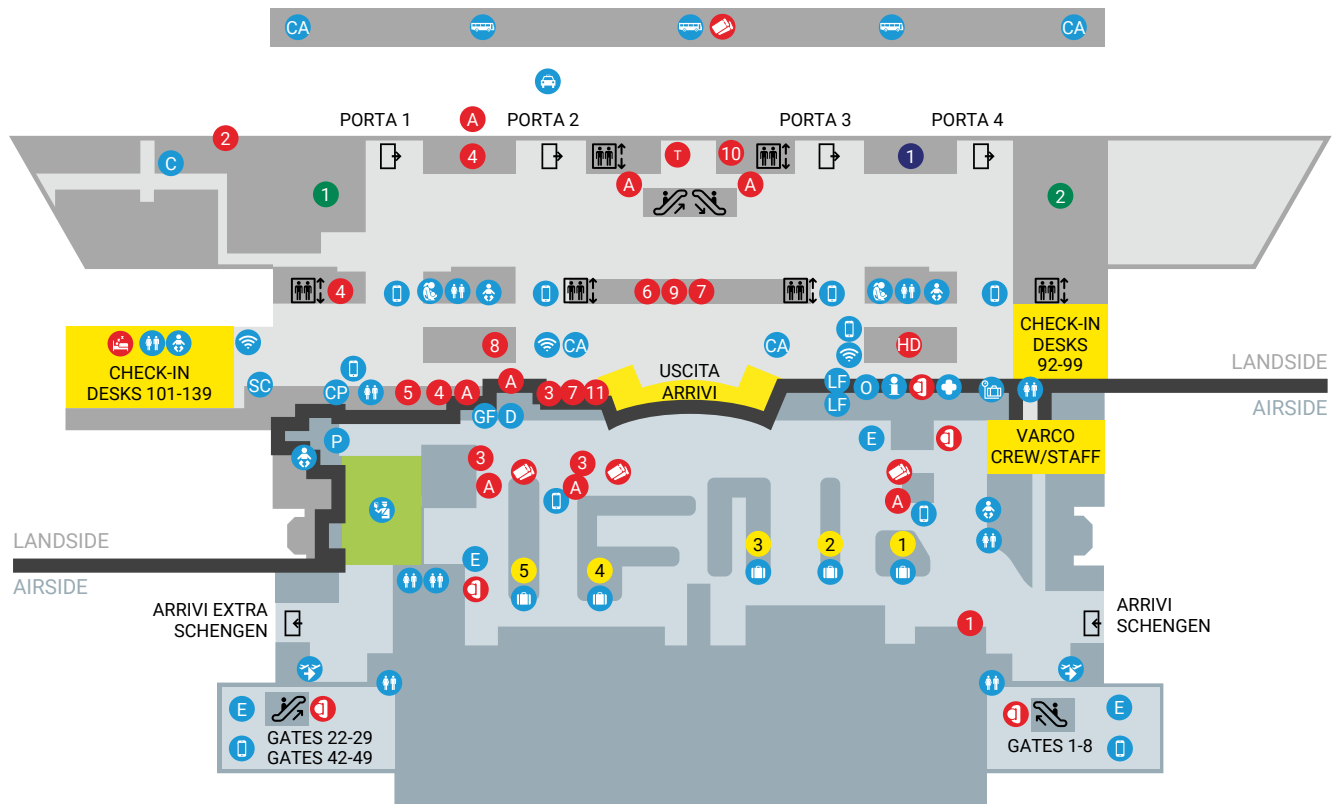

# PIANO TERRA

## ACCESSI

- Uscite
- Ingressi
- Ascensori
- Scale mobili

## RETAIL

- Edicola e Tabacchi Relay
- The Fashion Place
- Anatomie
- Rituals
- Liu Jo
- Boggi
- Venchi
- Parafarmacia
- 4giveness
- +39Leathergoods
- Capi Electronics
- Gutteridge
- Ray-Ban
- Luxottica
- Aelia Duty Free
- World of Venice
- Bottega dei sapori
- Pandora
- Montblanc
- Hub Bookstore
- Dolce&Gabbana
- MyFamily
- Campo Marzio
- Aelia Dutyfree Extraschengen